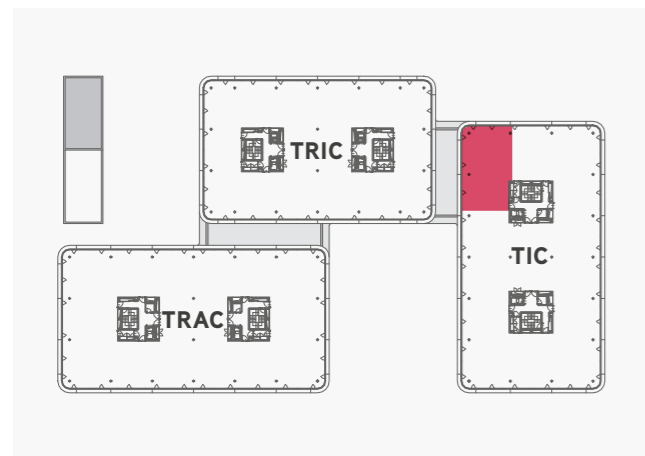

# TIC TRIC TRAC

**TIC**  
**RAUMNUMMER RF24.04.04**  
**RÄFFELSTRASSE 24**  
**8045 ZÜRICH**

**Stockwerk** 4. OG

**Nutzung** Büro

**Raumnummer** RF24.04.04

**Bodenfläche** 155 m<sup>2</sup>

— Vermietbare Fläche

# TIC TRIC TRAC

**TIC**  
**RAUMNUMMER RF24.04.04**  
**RÄFFELSTRASSE 24**  
**8045 ZÜRICH**

**Stockwerk** 4. OG

**Nutzung** Büro  
**Raumnummer** RF24.04.04  
**Bodenfläche** 155 m<sup>2</sup>

 Mechanisch belüftet  
 Gekühlt  
 Mechanisch belüftet und gekühlt