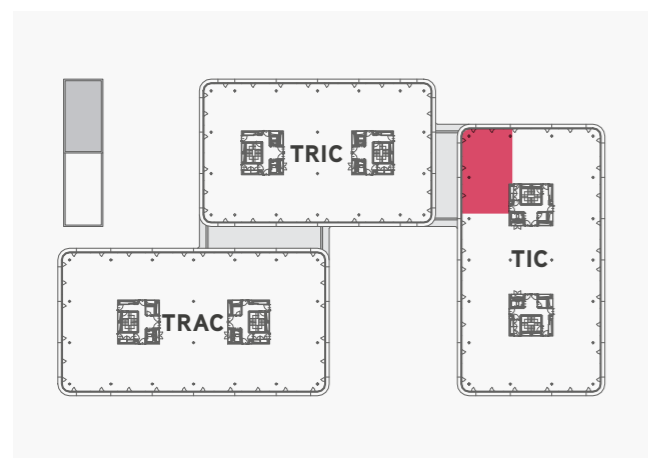

# TIC TRIC TRAC

**TIC**  
**RAUMNUMMER RF24.04.04**  
**RÄFFELSTRASSE 24**  
**8045 ZÜRICH**

**Stockwerk** 4. OG

**Nutzung** Büro

**Raumnummer** RF24.04.04

**Bodenfläche** 155 m<sup>2</sup>

— Vermietbare Fläche

# TIC TRIC TRAC

**TIC**  
**RAUMNUMMER RF24.04.04**  
**RÄFFELSTRASSE 24**  
**8045 ZÜRICH**

**Stockwerk** 4. OG

**Nutzung** Büro  
**Raumnummer** RF24.04.04  
**Bodenfläche** 155 m<sup>2</sup>

 Mechanisch belüftet  
 Gekühlt  
 Mechanisch belüftet und gekühlt