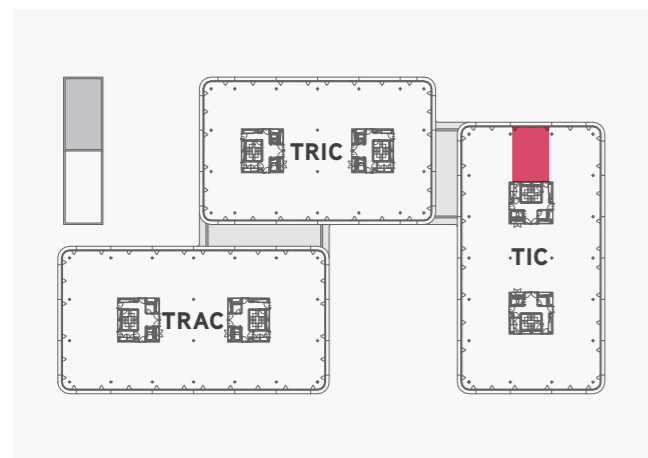

# TIC TRIC TRAC

**TIC**  
**RAUMNUMMER RF24.04.05**  
**RÄFFELSTRASSE 24**  
**8045 ZÜRICH**

**Stockwerk** 4. OG

**Nutzung** Büro

**Raumnummer** RF24.04.05

**Bodenfläche** 77 m<sup>2</sup>

— Vermietbare Fläche

# TIC TRIC TRAC

**TIC**  
**RAUMNUMMER RF24.04.05**  
**RÄFFELSTRASSE 24**  
**8045 ZÜRICH**

**Stockwerk** 4. OG

**Nutzung** Büro  
**Raumnummer** RF24.04.05  
**Bodenfläche** 77 m<sup>2</sup>

 Mechanisch belüftet  
 Gekühlt  
 Mechanisch belüftet und gekühlt