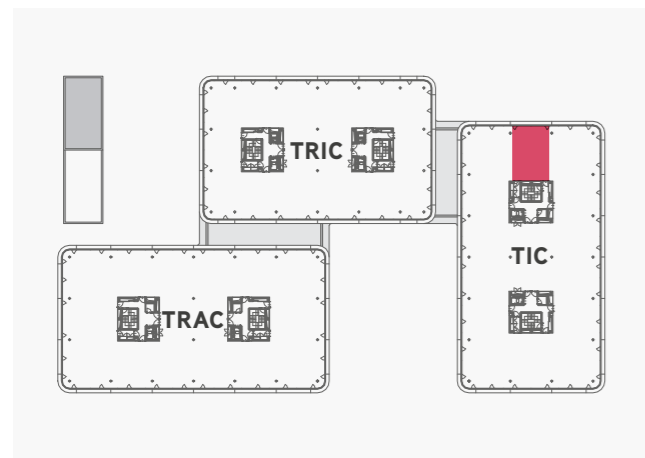

# TIC TRIC TRAC

**TIC**  
**RAUMNUMMER RF24.04.05**  
**RÄFFELSTRASSE 24**  
**8045 ZÜRICH**

**Stockwerk** 4. OG

**Nutzung** Büro

**Raumnummer** RF24.04.05

**Bodenfläche** 77 m<sup>2</sup>

— Vermietbare Fläche

# TIC TRIC TRAC

**TIC**  
**RAUMNUMMER RF24.04.05**  
**RÄFFELSTRASSE 24**  
**8045 ZÜRICH**

**Stockwerk** 4. OG

**Nutzung** Büro  
**Raumnummer** RF24.04.05  
**Bodenfläche** 77 m<sup>2</sup>

 Mechanisch belüftet  
 Gekühlt  
 Mechanisch belüftet und gekühlt